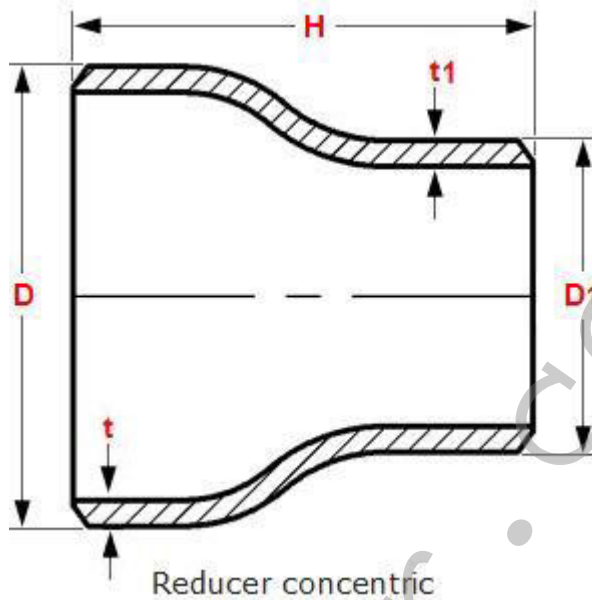

Copper Nickel Reducer - EEMUA 234

EEMUA 234 Concentric Reducer - Material Cu-Ni 90/10 and Cu-Ni 70/30

Nominal D x D1 (Inch)		Actual D x D1 (mm)		16 Bar				20 Bar					
				t (mm)	t1 (mm)	H (mm)	Weight (KG)	t (mm)	t1 (mm)	H (mm)	Weight (KG)		
Seamless													
1	x	3/4	30	x	25	2.5	2.0	51	0.09	2.5	2.0	51	0.09
1 1/4	x	3/4	38	x	25	2.5	2.0	51	0.10	2.5	2.0	51	0.10
1 1/4	x	1	38	x	30	2.5	2.5	51	0.11	2.5	2.5	51	0.11
1 1/2	x	3/4	44.5	x	25	2.5	2.0	64	0.14	2.5	2.0	64	0.14
1 1/2	x	1	44.5	x	30	2.5	2.5	64	0.15	2.5	2.5	64	0.15
1 1/2	x	1 1/4	44.5	x	38	2.5	2.5	64	0.17	2.5	2.5	64	0.17
2	x	1	57	x	30	2.5	2.5	76	0.21	2.5	2.5	76	0.21

E-mail: info@thaiwujin.com

2	x	1 1/4	57	x	38	2.5	2.5	76	0.23	2.5	2.5	76	0.23
2	x	1 1/2	57	x	44.5	2.5	2.5	76	0.25	2.5	2.5	76	0.25
2 1/2	x	1 1/4	76	x	38	2.5	2.5	89	0.34	2.5	2.5	89	0.34
2 1/2	x	1 1/2	76	x	44.5	2.5	2.5	89	0.36	2.5	2.5	89	0.36
2 1/2	x	2	76	x	57	2.5	2.5	89	0.40	2.5	2.5	89	0.40
3	x	1 1/2	88.9	x	44.5	2.5	2.5	89	0.40	2.5	2.5	89	0.40
3	x	2	88.9	x	57	2.5	2.5	89	0.44	2.5	2.5	89	0.44
3	x	2 1/2	88.9	x	76	2.5	2.5	89	0.50	2.5	2.5	89	0.50
4	x	2	108	x	57	3.0	2.5	102	0.68	3.0	2.5	102	0.68
4	x	2 1/2	108	x	76	3.0	2.5	102	0.76	3.0	2.5	102	0.76
4	x	3	108	x	88.9	3.0	2.5	102	0.82	3.0	2.5	102	0.82
6	x	2 1/2	159	x	76	3.0	2.5	140	1.30	3.5	2.5	140	1.50
6	x	3	159	x	88.9	3.0	2.5	140	1.35	3.5	2.5	140	1.56
6	x	4	159	x	108	3.0	2.5	140	1.42	3.5	2.5	140	1.65
6	x	5	159	x	133	3.0	3.0	140	1.54	3.5	3.0	140	1.78
8	x	4	219	x	108	4.0	2.5	152	2.45	4.5	2.5	152	2.74
8	x	5	219	x	133	4.0	2.5	152	2.55	4.5	2.5	152	2.87