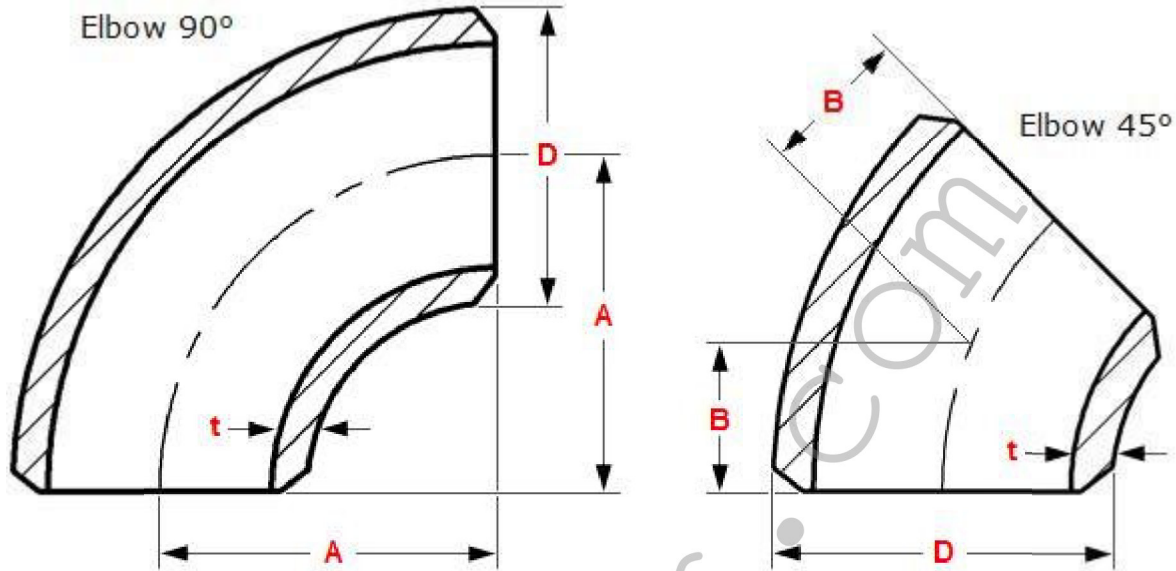

Copper Nickel Elbow EEMUA 234

EEMUA 234 - Butt Welding Fittings connecting with EEMUA 234 Pipe									
Diameter Size		Material Cu-Ni 90/10 and Cu-Ni 70/30							
Nominal	OD	16 bar			20 bar			A (mm)	B (mm)
		t (mm)	Weight (KG)		t (mm)	Weight (KG)			
Inch	D (mm)		45°	90°		45°	90°		
Seamless Long Radius Elbows									
1	30	2.5	0.06	0.12	2.5	0.06	0.12	38	22
1 1/4	38	2.5	0.09	0.18	2.5	0.09	0.18	48	25
1 1/2	44.5	2.5	0.13	0.26	2.5	0.13	0.26	57	29
2	57	2.5	0.25	0.46	2.5	0.25	0.46	76	35