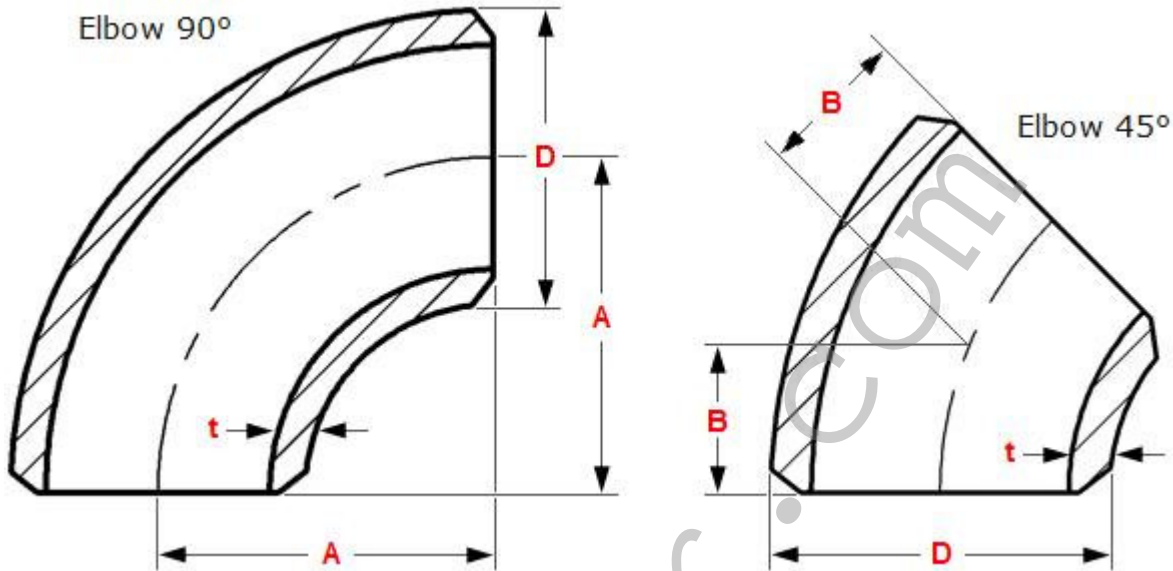

## Copper Nickel Long Radius Elbow DIN 86090

DIN 86090 - Butt Welding Fittings connecting with DIN 86019

Diameter Size			Material Cu-Ni 90/10 and Cu-Ni 70/30									
Nominal		OD	10 bar				14 bar				A (mm)	B (mm)
			Weight (KG)		Weight (KG)		Weight (KG)		Weight (KG)			
Inch	mm	D (mm)	t (mm)	45°	90°	t (mm)	45°	90°	t (mm)	45°	90°	
Seamless Long Radius Elbows												
1/4	8	12	1	0.010	0.020	1	0.010	0.020	17.5	7		
3/8	12	16	1	0.012	0.024	1	0.012	0.024	23	9.3		
1/2	16	20	1	0.013	0.026	1.5	0.015	0.03	25	10.4		
3/4	20	25	1.5	0.029	0.058	1.5	0.029	0.058	27.5	11.4		