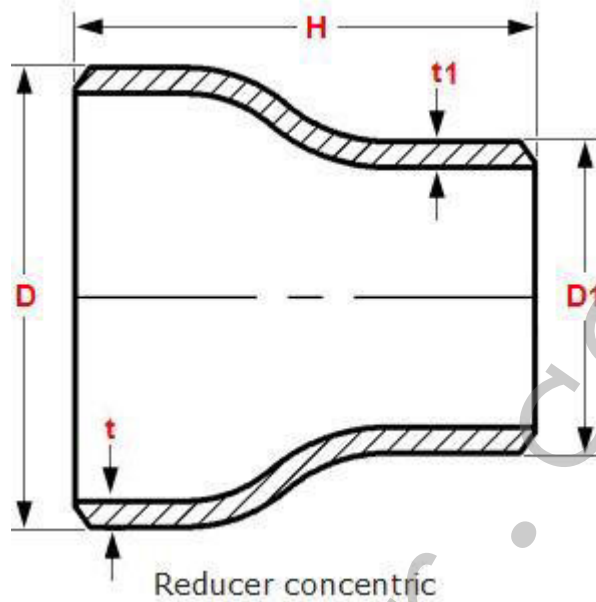

Copper Nickel Reducer-DIN 86089

DIN 86089 Concentric Reducer - Material Cu-Ni 90/10 and Cu-Ni 70/30													
Nominal D x D1 (Inch)		Actual D x D1 (mm)		10 Bar				14 Bar					
				t (mm)	t1 (mm)	H (mm)	Weight (KG)	t (mm)	t1 (mm)	H (mm)	Weight (KG)		
Seamless													
3/4	x	1/2	25	x	20	1.5	1.0	30	0.03	1.5	1.5	30	0.038
1	x	1/2	30	x	20	1.5	1.0	35	0.04	2.0	1.5	35	0.046
1	x	3/4	30	x	25	1.5	1.5	35	0.05	2.0	1.5	35	0.056
1 1/4	x	1/2	38	x	20	1.5	1.0	50	0.06	2.0	1.5	50	0.067
1 1/4	x	3/4	38	x	25	1.5	1.5	50	0.07	2.0	1.5	50	0.077
1 1/4	x	1	38	x	30	1.5	1.5	50	0.08	2.0	2.0	50	0.086

E-mail: info@thaiwujin.com

1 1/2	x	1/2	44.5	x	20	1.5	1.0	80	0.09	2.0	1.5	80	0.098
1 1/2	x	3/4	44.5	x	25	1.5	1.5	80	0.11	2.0	1.5	80	0.117
1 1/2	x	1	44.5	x	30	1.5	1.5	80	0.12	2.0	2.0	80	0.126
1 1/2	x	1 1/4	44.5	x	38	1.5	1.5	80	0.13	2.0	2.0	80	0.135
2	x	3/4	57	x	25	1.5	1.5	80	0.13	2.0	1.5	80	0.137
2	x	1	57	x	30	1.5	1.5	80	0.14	2.0	2.0	80	0.145
2	x	1 1/4	57	x	38	1.5	1.5	80	0.15	2.0	2.0	80	0.156
2	x	1 1/2	57	x	44.5	1.5	1.5	80	0.16	2.0	2.0	80	0.168
2 1/2	x	1	76	x	30	2.0	1.5	90	0.24	2.0	2.0	90	0.245
2 1/2	x	1 1/4	76	x	38	2.0	1.5	90	0.25	2.0	2.0	90	0.255
2 1/2	x	1 1/2	76	x	44.5	2.0	1.5	90	0.26	2.0	2.0	90	0.269
2 1/2	x	2	76	x	57	2.0	1.5	90	0.29	2.0	2.0	90	0.298
3	x	1 1/4	88.9	x	38	2.0	1.5	90	0.29	2.5	2.0	90	0.33
3	x	1 1/2	88.9	x	44.5	2.0	1.5	90	0.30	2.5	2.0	90	0.35
3	x	2	88.9	x	57	2.0	1.5	90	0.32	2.5	2.0	90	0.38
3	x	2 1/2	88.9	x	76	2.0	2.0	90	0.40	2.5	2.0	90	0.48
4	x	1 1/2	108	x	44.5	2.5	1.5	100	0.46	2.5	2.0	100	0.468